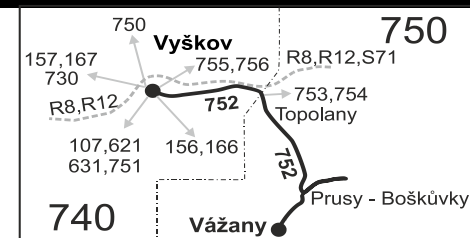

Vysvětlivky:

- ⇒ spoje navazující na linku 752
- (z) zastávka celodenně na znamení
- }

- 56 nejede od 1.7. do 31.8.
- 69 nejede 5.7., 28.9., 28.10. a 17.11., jede také 29.10.

Šťastnou cestu s IDS JMK

752

Vážany - Topolany - Vyškov