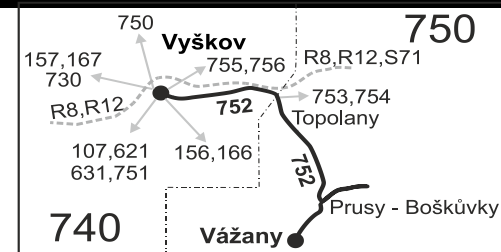

Vysvětlivky:

(z) zastávka celodenně na znamení

} spoj jede po jiné trase

♣ spoj s bezbariérově přístupným vozidlem

♣ jede v pracovních dnech

♣ jede v sobotu

† jede v neděli a ve státem uznávané svátky

50 nejede od 23.12. do 3.1., 31.1., od 17.2. do 21.2., 9.4., od 1.7. do 31.8., 29.10. a 30.10.

56 nejede od 23.12. do 3.1. a od 1.7. do 31.8.

68 jede také 24.12., 25.12., 31.12., 10.4., 12.4., 1.5., 8.5., 5.7. a 27.9.

Vzhledem ke stavebnímu stavu zastávek nelze garantovat bezbariérový nástup do a výstup z vozidla na všech zastávkách.

17 jede také 31.12.

28 nejede 24.12., 25.12., 10.4., 12.4., 1.5., 8.5., 5.7. a 27.9.

Šťastnou cestu s IDS JMK